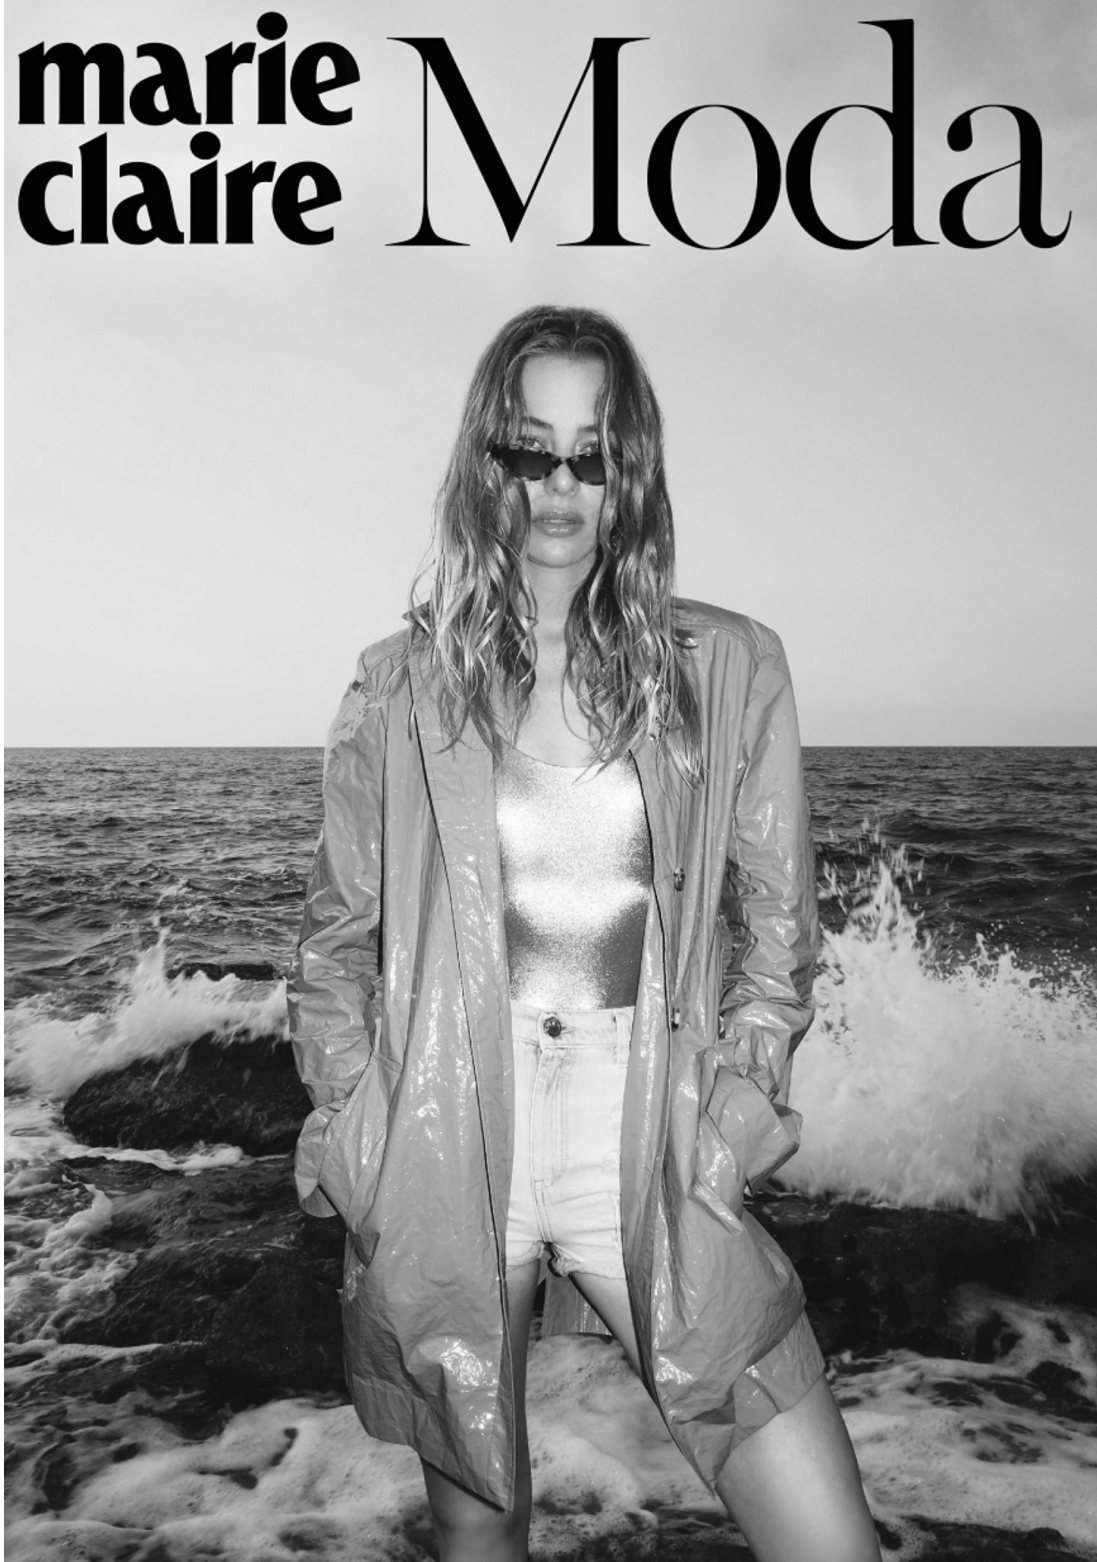

# CAROLINE MEIJER

height 180 cm · bust 77 cm · waist 63 cm · hips 95 cm · dress 36  
shoes size 40 · hair blonde · eyes blue

# CAROLINE MEIJER

height 180 cm · bust 77 cm · waist 63 cm · hips 95 cm · dress 36  
shoes size 40 · hair blonde · eyes blue

MGM  
MODELS

MGM  
MODELS

# marie claire Moda

**MGM**  
MODELS