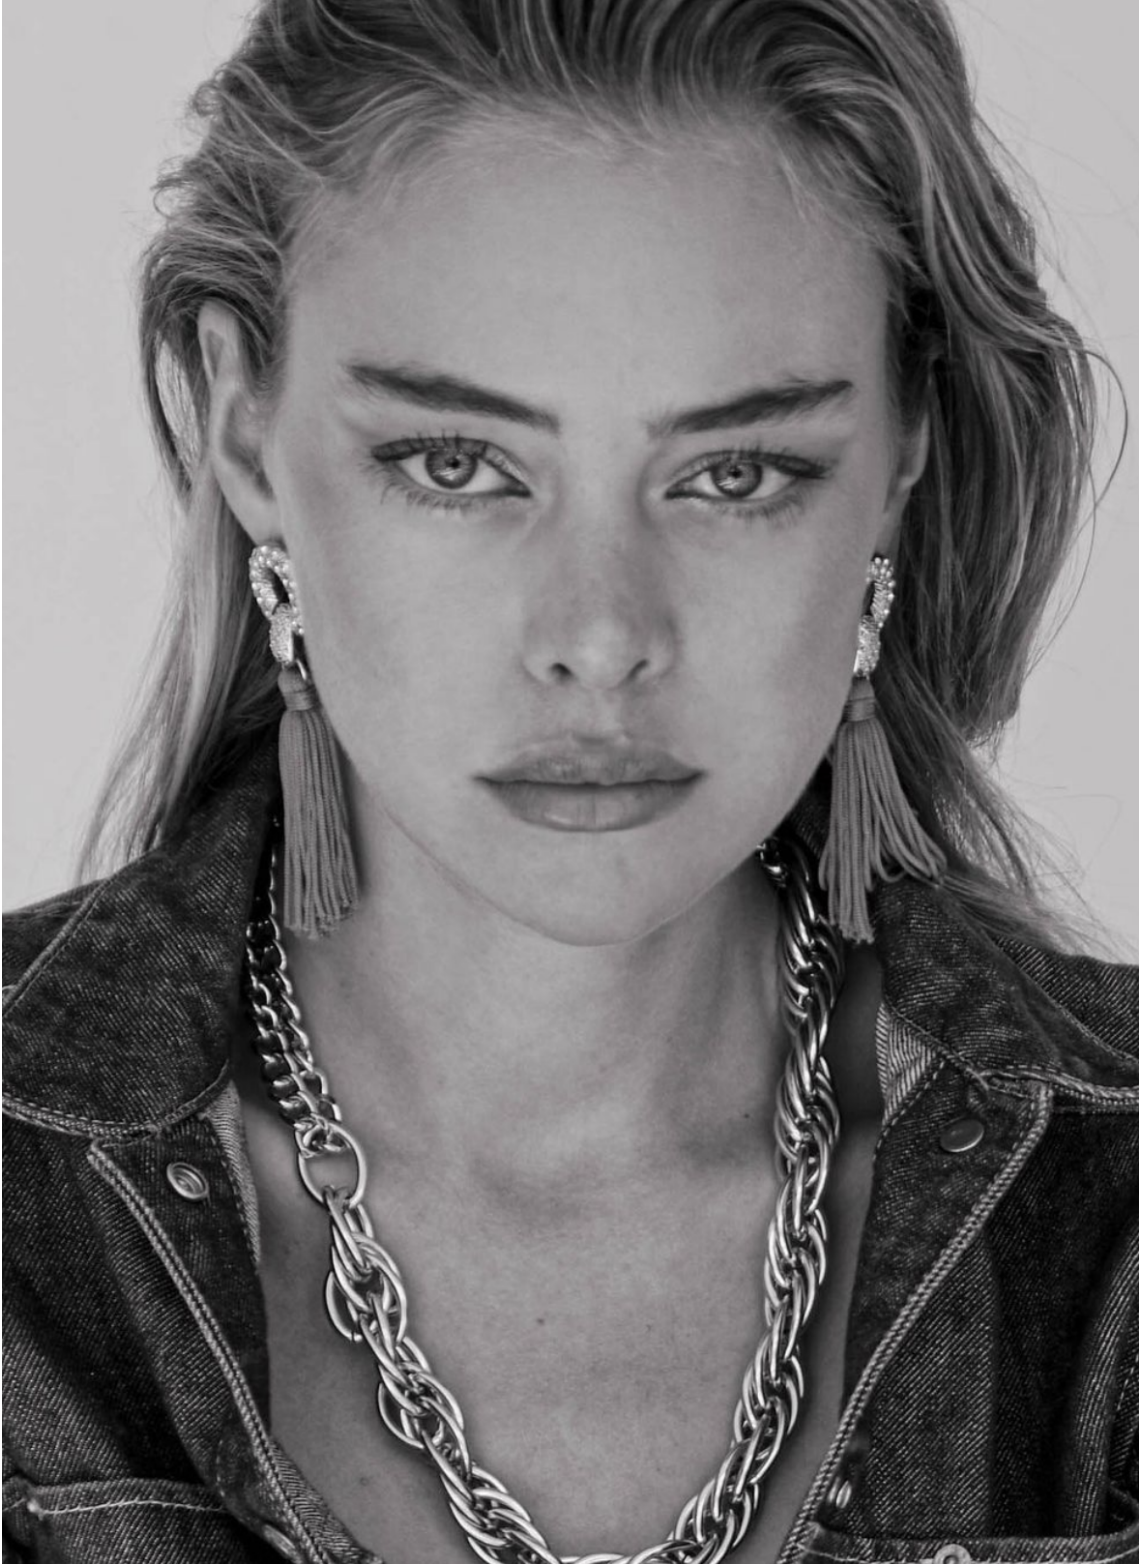

CAROLINE MEIJER

height 180 cm · bust 77 cm · waist 63 cm · hips 95 cm · dress 36
shoes size 40 · hair blonde · eyes blue